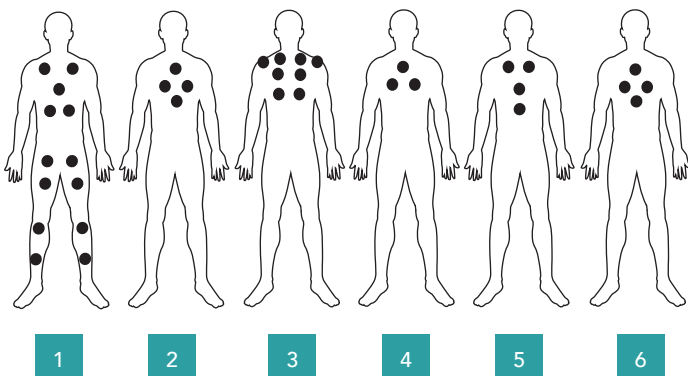

RHODES

 6 places

Dimensions	200 x 200 x 90
Places assises	5
Place allongée	1
Jets en acier inoxydables	42
Pompe bi-vitesse LX®	2250 W
Réchauffeur	2000 W
Panneau de commande	Gecko® K300
Boîtier électronique	IN J-2
Détecteur de niveau	Oui
Évacuation	Vidage par gravité
Désinfection	Ozonateur
Appuis-tête	3
Chromothérapie	LEDs sur ligne d'eau Spot lumineux
Chute d'eau	Fontaines
Isolation	Oui
Contenance	1250 L
Poids à vide	350 kg
Coque acrylique	<input type="radio"/>
Tablier	<input checked="" type="radio"/>
Puissance électrique max	16 A

PRISE
PLUG & PLAY

Points de massage :

1

2

3

4

5

6